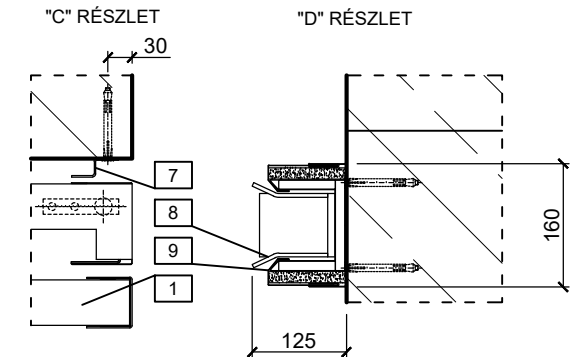

ELEMLISTA

- 1 - Kapuszárny
- 2 - Fogantyú
- 3 - Alsó vezető görgő
- 4 - Vezető sín borítása
- 5 - Vezető sín tartó konzol
- 6 - Vezető sín
- 7 - Labirintus profil
- 8 - Szárny megvezető profil
- 9 - Szárny megvezető profil takarása
- 10 - Ellensúly
- 11 - Ajtótartó mágnes
- 12 - Menekülő ajtó (opcionális)

INFORMÁCIÓ

- max. méret: 8000 x 5000 mm
 - kapulap vastagság: 60 mm
 - ajtószárny tömege: 30 kg/m²
 - menekülő ajtó: opcionális
- max. méretei (szélesség x magasság):
900/1000/1100/1200 x 2000 mm

COOLFIRE - MARC - P(T) EI30/ 60 EGY OLDALRA TOLÓDÓ TELESZKÓPOS
TŰZGÁTLO KAPU, HÁTSÓ SÚLYKAMRÁS, FÖDÉMRE RÖGZÍTVE