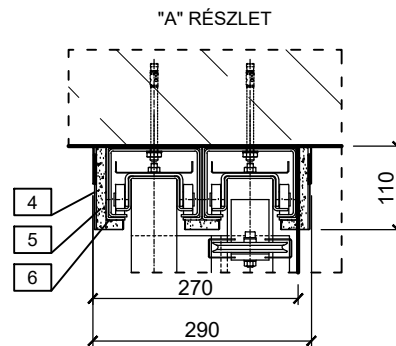

ELEMLISTA

- 1 - Kapuszárny
- 2 - Fogantyú
- 3 - Alsó vezető görgő
- 4 - Vezető sín borítása
- 5 - Vezető sín tartó konzol
- 6 - Vezető sín
- 7 - Labirintus profil
- 8 - Szárny megvezető profil
- 9 - Szárny megvezető profil takarása
- 10 - Ellensúly
- 11 - Ajtótartó mágnes
- 12 - Menekülő ajtó (opcionális)

INFORMÁCIÓ

- max. méret: 8000 x 5000 mm
 - kapulap vastagság: 60 mm
 - ajtószárny tömege: 30 kg/m²
 - menekülő ajtó: opcionális
- max. méretei (szélesség x magasság):
900/1000/1100/1200 x 2000 mm

COOLFIRE - MARC - P(T) EI30/ 60 EGY OLDALRA TOLÓDÓ TELESZKÓPOS
TŰZGÁTLO KAPU, HÁTSÓ SÚLYKAMRÁS, FÖDÉMRE RÖGZÍTVE