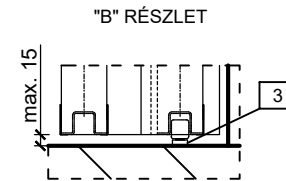

ELEMLISTA

- 1 - Kapuszárny
- 2 - Fogantyú
- 3 - Alsó vezető görgő
- 4 - Vezető sín borítása
- 5 - Vezető sín tartó konzol
- 6 - Vezető sín
- 7 - Labirintus profil
- 8 - Szárny megvezető profil
- 9 - Szárny megvezető profil takarása
- 10 - Ellensúly
- 11 - Ajtótartó mágnes
- 12 - Menekülő ajtó (opcionális)

INFORMÁCIÓ

- max. méret: 8000 x 5000 mm
 - kapulap vastagság: 60 mm
 - ajtószárny tömege: 30 kg/m²
 - menekülő ajtó: opcionális
- max. méretei (szélesség x magasság):
900/1000/1100/1200 x 2000 mm

COOLFIRE - MARC - P(T) EI30/ 60 EGY OLDALRA TOLÓDÓ TELESZKÓPOS
TŰZGÁTLO KAPU, HÁTSÓ SÚLYKAMRÁS, FÖDÉMRE RÖGZÍTVE