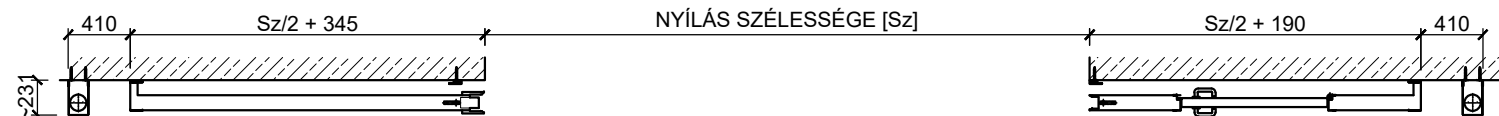

EI 30/ 60

EI 120

B-B

EI 30/ 60

EI 120

INFORMÁCIÓ

- max. méret 7000 x 5000 mm
- kapulap vastagság:
EI 30/60: 60 mm
EI 120: 100 mm
- ajtószárny súlya:
EI 30/60: 30 kg/m²
EI 120: 40 kg/m²

- menekülő ajtó: opcionális

max. méretei (szélesség x magasság):
900/1000/1100/1200 x 2000 mm

COOLFIRE - MARC - R EI30/ 60/ 120 KÉT OLDALRA TOLÓDÓ TŰZGÁTLÓ KAPU,
KÉTOLDALI NYÍTÓ SÚLYKAMRA, FALSÍKRA RÖGZÍTVE

coolfire
sz. áttetsző tűzvédelem