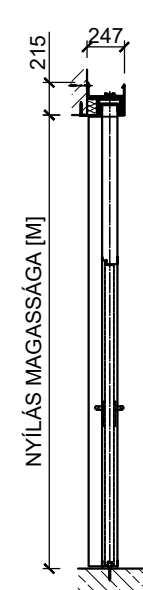

EI 30/ 60

EI 120

B-B

EI 30/ 60

EI 120

INFORMÁCIÓ

- max. méret 7000 x 5000 mm
- kapulap vastagság:
EI 30/60: 60 mm
EI 120: 100 mm
- ajtószárny súlya:
EI 30/60: 30 kg/m²
EI 120: 40 kg/m²

- menekülő ajtó: opcionális

max. méretei (szélesség x magasság):
900/1000/1100/1200 x 2000 mm

COOLFIRE - MARC - R EI30/ 60/ 120 KÉT OLDALRA TOLÓDÓ TŰZGÁTLÓ KAPU,
KÉTOLDALI NYÍTÓ SÚLYKAMRA, FALSÍKRA RÖGZÍTVE

coolfire
sz. áttetsző tűzvédelem