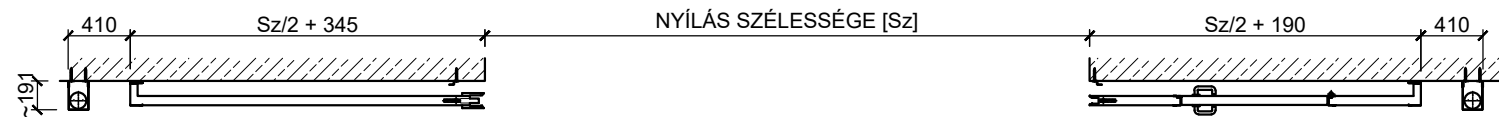

EI 30/ 60

EI 120

B-B

EI 30/ 60

EI 120

INFORMÁCIÓ

- max. méret 7000 x 5000 mm
- kapulap vastagság:
EI 30/60: 60 mm
EI 120: 100 mm
- ajtószárny súlya:
EI 30/60: 30 kg/m²
EI 120: 40 kg/m²

- menekülő ajtó: opcionális

max. méretei (szélesség x magasság):
900/1000/1100/1200 x 2000 mm

COOLFIRE - MARC - R EI30/ 60/ 120 KÉT OLDALRA TOLÓDÓ TŰZGÁTLÓ KAPU,
KÉTOLDALI NYÍTÓ SÚLYKAMRA, FALSÍKRA RÖGZÍTVE

coolfire
sz. áttetsző tűzvédelem