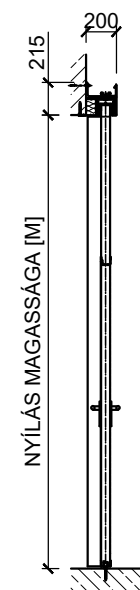

EI 30/ 60

EI 120

B-B

EI 30/ 60

EI 120

INFORMÁCIÓ

- max. méret 7000 x 5000 mm
- kapulap vastagság:
EI 30/60: 60 mm
EI 120: 100 mm
- ajtószárny súlya:
EI 30/60: 30 kg/m²
EI 120: 40 kg/m²

- menekülő ajtó: opcionális

max. méretei (szélesség x magasság):
900/1000/1100/1200 x 2000 mm

COOLFIRE - MARC - R EI30/ 60/ 120 KÉT OLDALRA TOLÓDÓ TŰZGÁTLÓ KAPU,
KÉTOLDALI NYÍTÓ SÚLYKAMRA, FALSÍKRA RÖGZÍTVE

coolfire
sz. áttetsző tűzvédelem